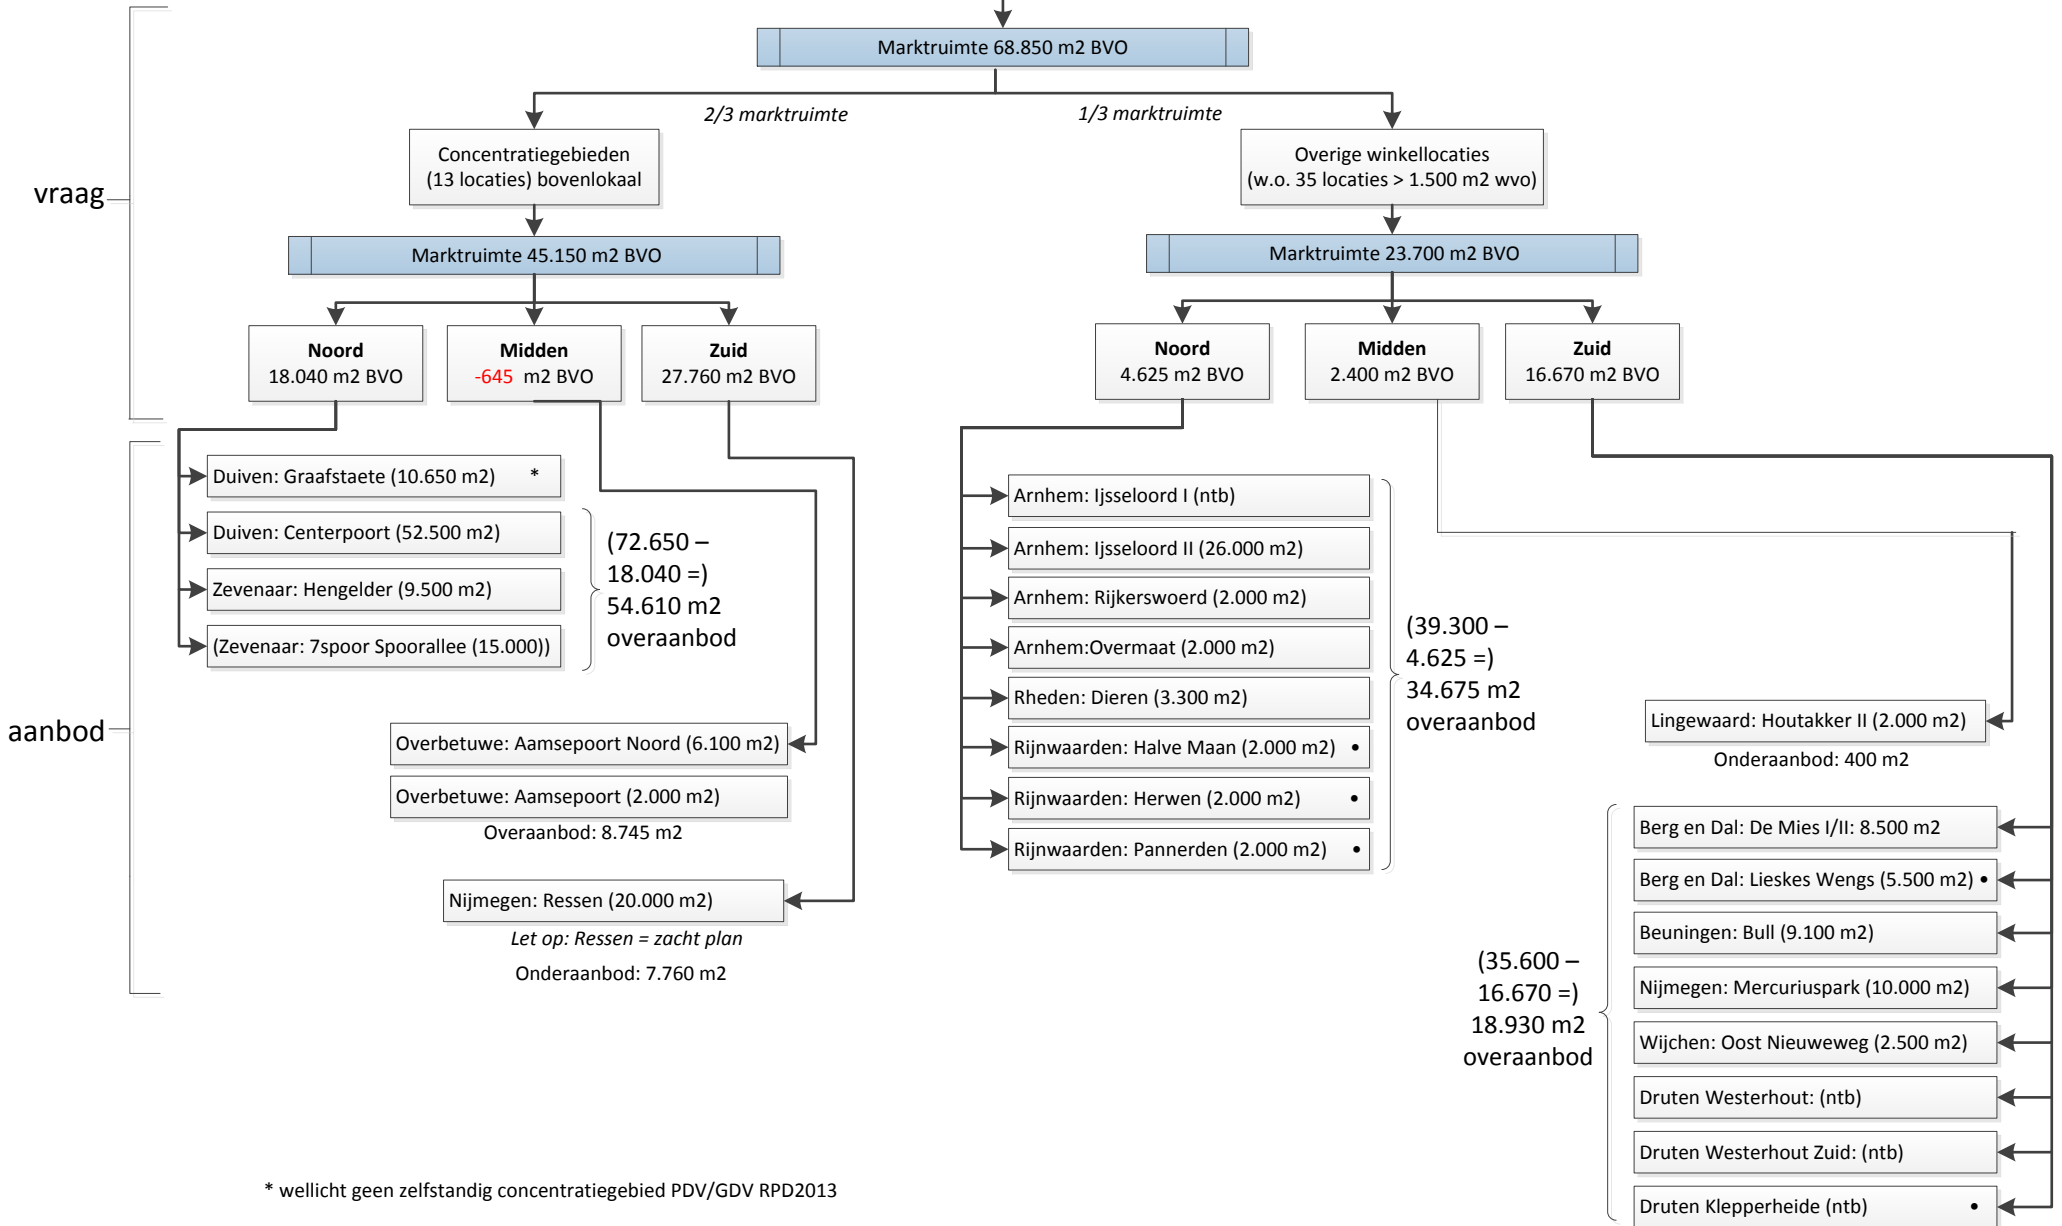

**Beslisboom RPW
harde planvoorraad PDV/GDV**

* wellicht geen zelfstandig concentratiegebied PDV/GDV RPD2013

• bedrijventerrein met minder dan 1.500 m2 PDV